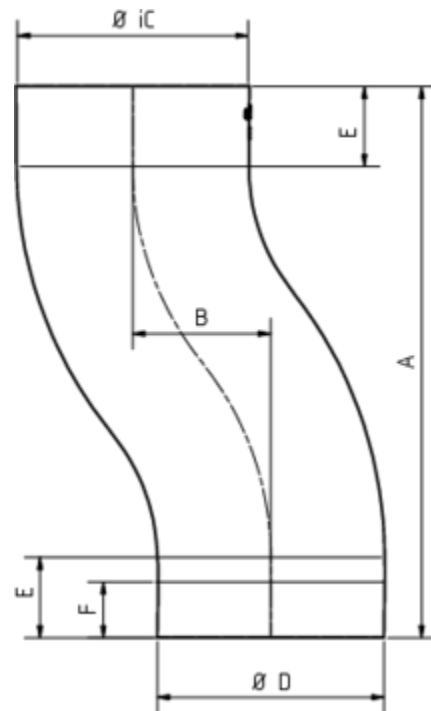

SOCKELKNIE

Art.-Nr.: 67295
Nenngröße [mm]: 100
Material: Anthra-Zinc

**Maße [mm]:**

A	B	C	D	E	F
274	60	100,4	96,8	50	35

Hinweis:

Stumpfgeschweißt