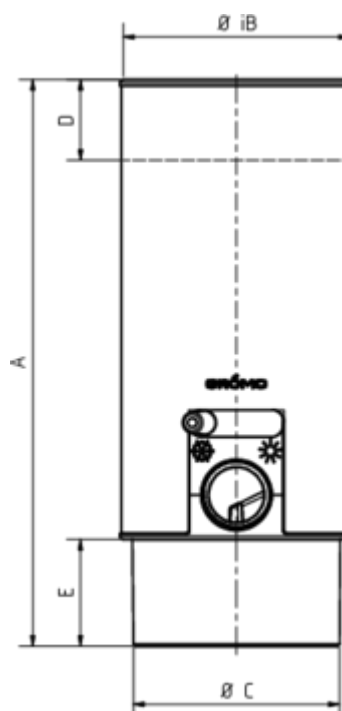

DESIGN-WASSERSAMMLER

Art.-Nr.: 62685
Nenngröße [mm]: 100
Material: Zink

**Maße [mm]:**

A	B	C	D	E
266	101	97	33	50

Hinweis:

Inkl. Schlauchset, bestehend aus 1"-Schlauch der Länge 33 cm und Fassanschluss