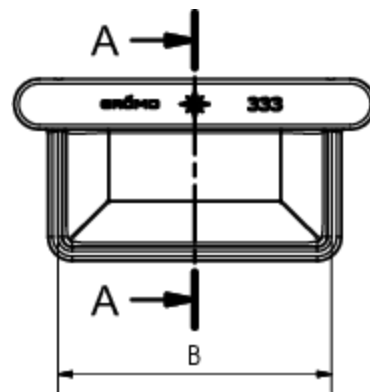

**RINNENBODEN KASTENFORM UNIVERSAL**

**Art.-Nr.:** 60364  
**Nenngröße [mm]:** 250  
**Material:** Kupfer

A-A

**Maße [mm]:**

A	B
18	85

**Hinweis:**  
Zum Falzen