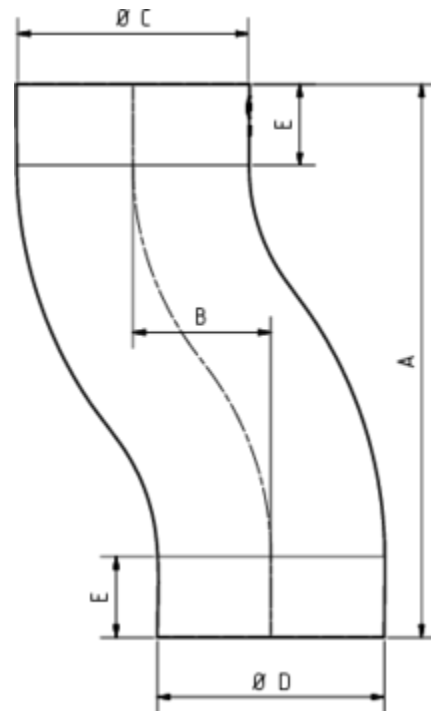

SOCKELKNIE

Art.-Nr.: 67280
Nenngröße [mm]: 80
Material: Anthra-Zinc

**Maße [mm]:**

A	B	C	D	E
220	60	80	79	35