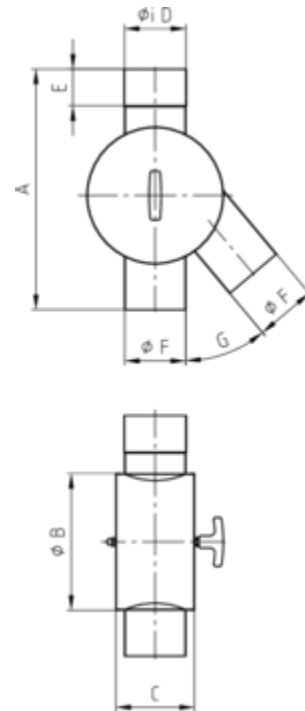

WASSERVERTEILER

Art.-Nr.:	63095
Nenngröße [mm]:	120
Material:	Zink
Ablaufleistung[l/s]:	17,4

**Maße [mm]:**

A	B	C	D	E	F	G
385	225	140	121	60	120	60°

Hinweis:

- Mit wechselbarem Drehgriff zur beidseitigen Verwendung des Auslaufs links oder rechts
- Gelötet
- Informationspflicht gemäß Art. 33 REACH-Verordnung (SVHC-/Kandidatenliste): Erzeugnisse enthalten mehr als 0,1 % Blei (EG-Nr. 231-100-4 / CAS-Nr. (EG-Verzeichnis) 7439-92-1).