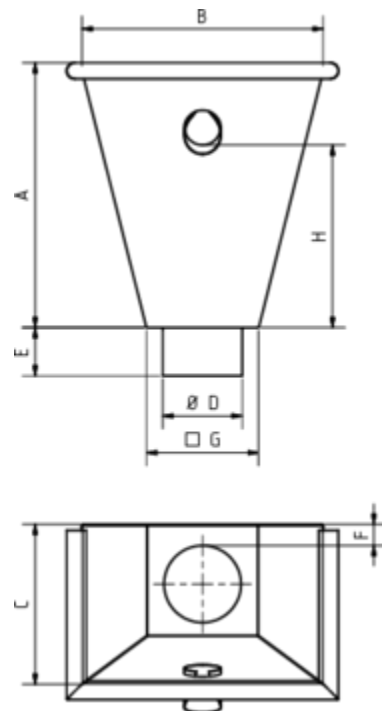

WASSERFANGKASTEN WANDANLIEGEND - ECKIG MIT ÜBERLAUF

Art.-Nr.: 63983
Nenngröße [mm]: 100
Material: Zink

Maße [mm]:

A	B	C	D	E	F	G	H
330	300	200	99	60	25	140	230

Hinweis:

- Rinnenanbindung Nenngröße 200 - 333. Auf Anfrage auch ohne Überlauf erhältlich
- Eignet sich für Tiefpunkt-Schiebenaut zum Bewegungsausgleich
- Informationspflicht gemäß Art. 33 REACH-Verordnung (SVHC-/Kandidatenliste): Erzeugnisse enthalten mehr als 0,1 % Blei (EG-Nr. 231-100-4 / CAS-Nr. (EG-Verzeichnis) 7439-92-1).