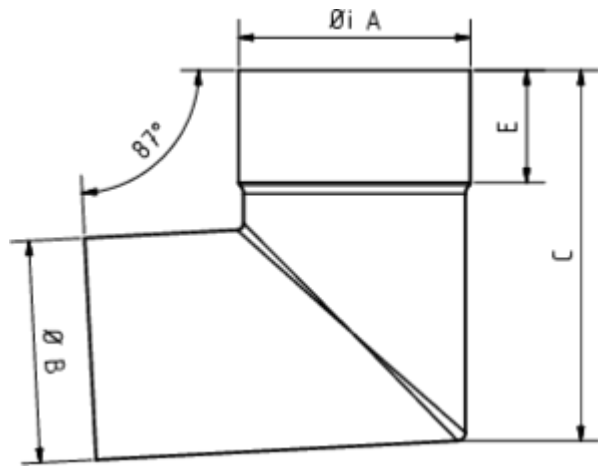

**ROHRWINKELBOGEN 87°**

<b>Art.-Nr.:</b>	<b>62220</b>
<b>Nenngröße [mm]:</b>	<b>120</b>
<b>Material:</b>	<b>Zink</b>
<b>Ablaufleistung[l/s]:</b>	<b>17,1</b>

**Maße [mm]:**

A	B	C	E
122	119	195	50

**Hinweis:**