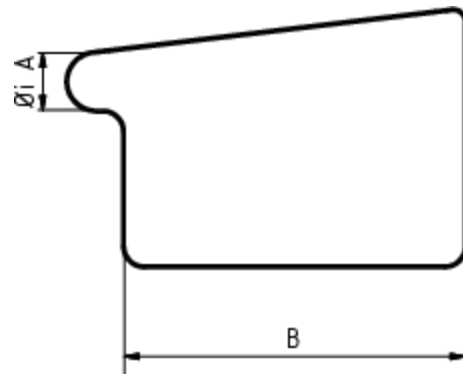

RINNENBODEN KASTENFORM RECHTS

Art.-Nr.: 62391
Nenngröße [mm]: 500
Material: Zink

**Maße [mm]:**

A	B
22	200

Hinweis:
Zum Lötten