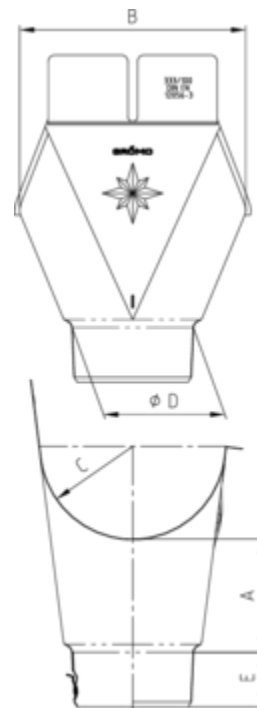

## EINHANGSTUTZEN OVAL - HALBRUNDE RINNE

<b>Art.-Nr.:</b>	<b>84427</b>
<b>Nenngröße [mm]:</b>	<b>280/87</b>
<b>Material:</b>	<b>Aluminium</b>
<b>Ablaufleistung[l/s]:</b>	<b>4,1</b>

### Maße [mm]:

A	B	C	D	E
80	165	64	88	44

### Hinweis:

Stumpfgeschweißt, mit Klemmfeder zur einfachen Montage