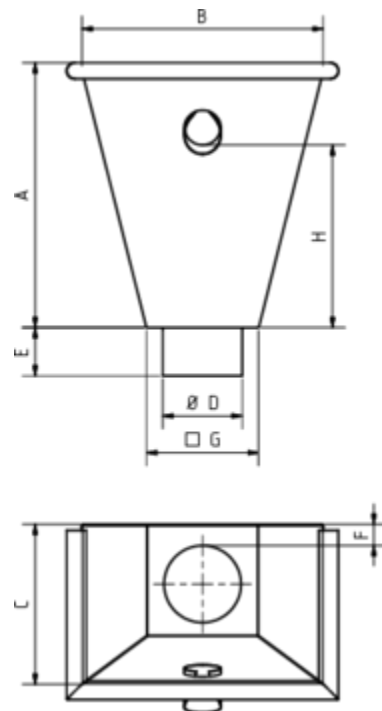

WASSERFANGKASTEN WANDANLIEGEND - ECKIG MIT ÜBERLAUF

Art.-Nr.: 61982
Nenngröße [mm]: 87
Material: Kupfer

Maße [mm]:

A	B	C	D	E	F	G	H
330	300	200	86	60	25	140	230

Hinweis:

- Rinnenanbindung Nenngröße 200 - 333. Auf Anfrage auch ohne Überlauf erhältlich
- Eignet sich für Tiefpunkt-Schiebenacht zum Bewegungsausgleich