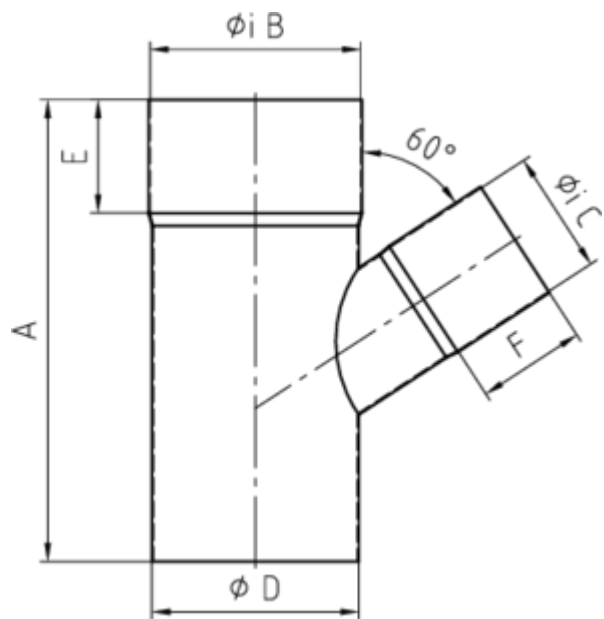

**FALLROHRABZWEIG 60°**

<b>Art.-Nr.:</b>	<b>62978</b>
<b>Nenngröße [mm]:</b>	<b>87/80</b>
<b>Material:</b>	<b>Zink</b>
<b>Ablaufleistung[l/s]:</b>	<b>7,4</b>

**Maße [mm]:**

A	B	C	D	E	F
220	87	80	87	45	45

**Hinweis:**

- Auf Anfrage auch mit anderem Winkel, Durchmesser, Doppelabzweig oder Y-Abzweig erhältlich
- Gelötet
- Informationspflicht gemäß Art. 33 REACH-Verordnung (SVHC-/Kandidatenliste): Erzeugnisse enthalten mehr als 0,1 % Blei (EG-Nr. 231-100-4 / CAS-Nr. (EG-Verzeichnis) 7439-92-1).