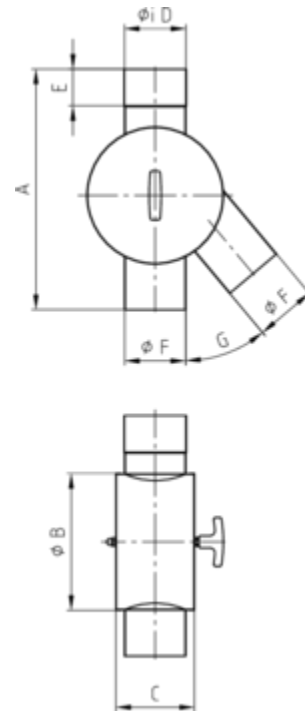

WASSERVERTEILER

Art.-Nr.:	61095
Nenngröße [mm]:	120
Material:	Kupfer
Ablaufleistung[l/s]:	17,4

**Maße [mm]:**

A	B	C	D	E	F	G
385	225	140	121	60	120	60°

Hinweis:

- Mit wechselbarem Drehgriff zur beidseitigen Verwendung des Auslaufs links oder rechts
- Gelötet