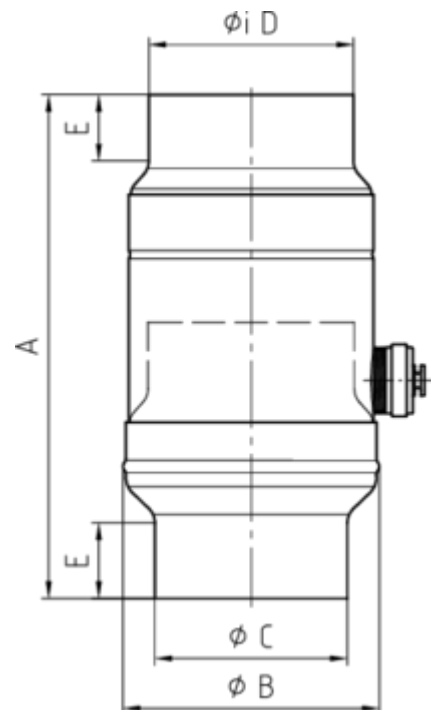

WASSERSAMMLER

Art.-Nr.: 60676
Nenngröße [mm]: 80
Material: Kupfer

**Maße [mm]:**

A	B	C	D	E
250	109	79	81	35

Hinweis:

Inkl. Schlauchset bestehend aus 1"-Schlauch (bei NG 76-100: Länge 33 cm / bei NG 120: Länge 24 cm) und Fassanschluss