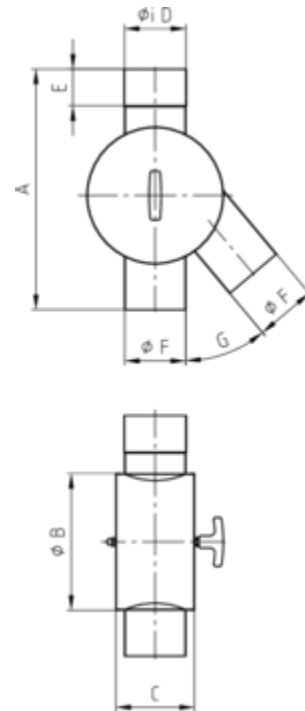

WASSERVERTEILER

Art.-Nr.:	61091
Nenngröße [mm]:	76
Material:	Kupfer
Ablaufleistung[l/s]:	5,2

**Maße [mm]:**

A	B	C	D	E	F	G
335	180	108	77	55	76	40°

Hinweis:

- Mit wechselbarem Drehgriff zur beidseitigen Verwendung des Auslaufs links oder rechts
- Gelötet