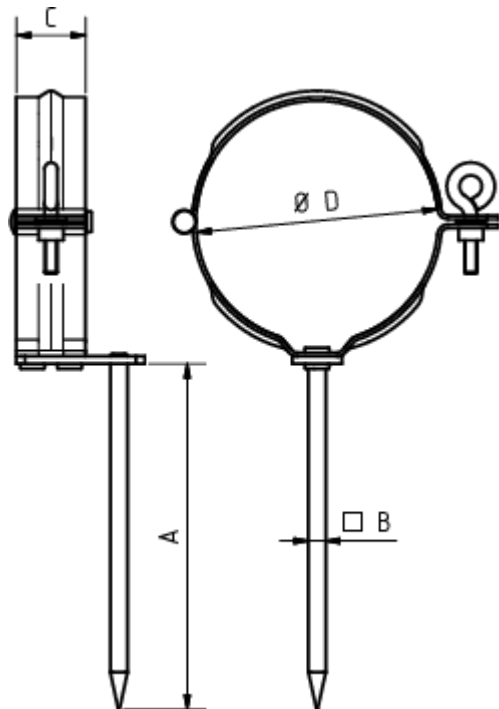

FALLROHRSCHELLE MIT SCHLAGSTIFT 140 MM

Art.-Nr.: 50247
Nenngröße [mm]: 100
Material: Stahl verzinkt

Maße [mm]:

A	B	C	D
140	7	28	98