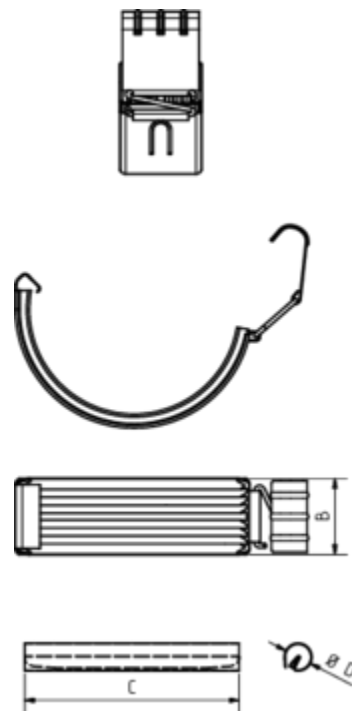

**RINNENVERBINDER HALBRUND**

**Art.-Nr.:** 60262  
**Nenngröße [mm]:** 333  
**Material:** Kupfer

**Maße [mm]:**

B	C	D
53	140	18

**Hinweis:**

Ersetzt nicht die Rinnen-Dilatation für den Bewegungsausgleich!