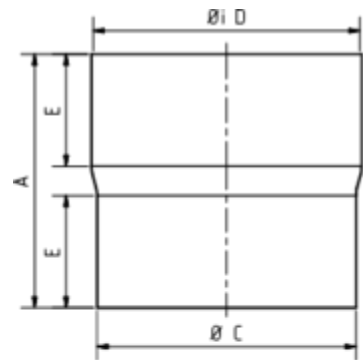

**STECKMUFFE (ROHRVERBINDER)**

<b>Art.-Nr.:</b>	<b>84745</b>
<b>Nenngröße [mm]:</b>	<b>120</b>
<b>Material:</b>	<b>Aluminium</b>
<b>Ablaufleistung[l/s]:</b>	<b>17,4</b>

**Maße [mm]:**

A	C	D	E
95	117	120	42