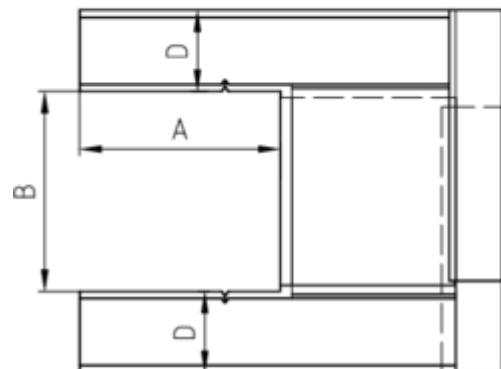

KAMINVERWAHRUNG UNTERTEIL (BRUSTBLECH)

Art.-Nr.: 60779
Nenngröße [mm]: Gr.2/500-900
Material: Kupfer

Maße [mm]:

A	B	C	D	F	G
320	500-900	115	130	280	75

Hinweis:

- Die Maßangaben beziehen sich auf die Verstellbreite des Innenmaßes
- Informationspflicht gemäß Art. 33 REACH-Verordnung (SVHC-/Kandidatenliste): Erzeugnisse enthalten mehr als 0,1 % Blei (EG-Nr. 231-100-4 / CAS-Nr. (EG-Verzeichnis) 7439-92-1).