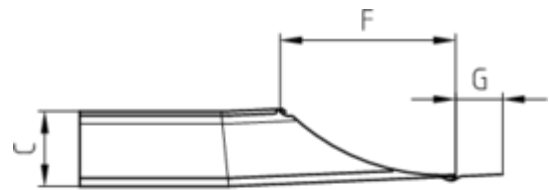

KAMINVERWAHRUNG UNTERTEIL (BRUSTBLECH)

Art.-Nr.: 60779
Nenngröße [mm]: Gr.2/500-900
Material: Kupfer

Maße [mm]:

A	B	C	D	F	G
320	500-900	115	130	280	75

Hinweis:

- Die Maßangaben beziehen sich auf die Verstellbreite des Innenmaßes
- Informationspflicht gemäß Art. 33 REACH-Verordnung (SVHC-/Kandidatenliste): Erzeugnisse enthalten mehr als 0,1 % Blei (EG-Nr. 231-100-4 / CAS-Nr. (EG-Verzeichnis) 7439-92-1).