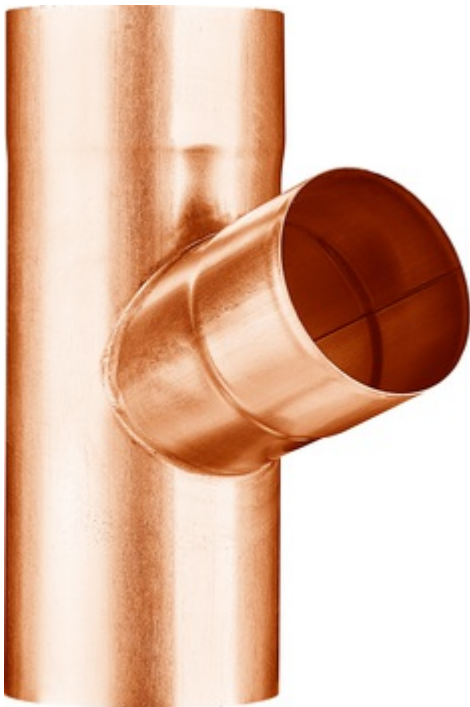

**FALLROHRABZWEIG 72°**

<b>Art.-Nr.:</b>	<b>60949</b>
<b>Nenngröße [mm]:</b>	<b>50/50</b>
<b>Material:</b>	<b>Kupfer</b>
<b>Ablaufleistung[l/s]:</b>	<b>1,7</b>

**Maße [mm]:**

A	B	C	D	E
245	51	51	50	50

**Hinweis:**

- Auf Anfrage auch mit anderem Winkel, Durchmesser, Doppelabzweig oder Y-Abzweig erhältlich
- Gelötet