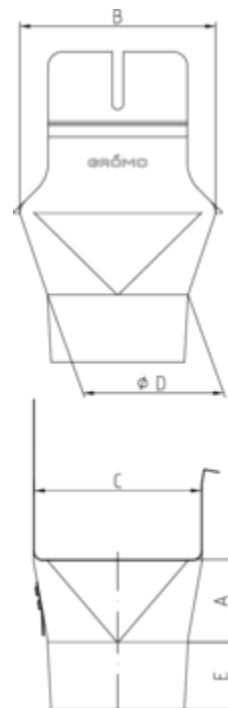

## EINHANGSTUTZEN - KASTENRINNE - RUNDES ROHR

|                             |                  |
|-----------------------------|------------------|
| <b>Art.-Nr.:</b>            | <b>84550</b>     |
| <b>Nenngröße [mm]:</b>      | <b>333/100</b>   |
| <b>Material:</b>            | <b>Aluminium</b> |
| <b>Ablaufleistung[l/s]:</b> | <b>6</b>         |

### Maße [mm]:

| A  | B   | C   | D   | E  |
|----|-----|-----|-----|----|
| 62 | 140 | 120 | 101 | 46 |