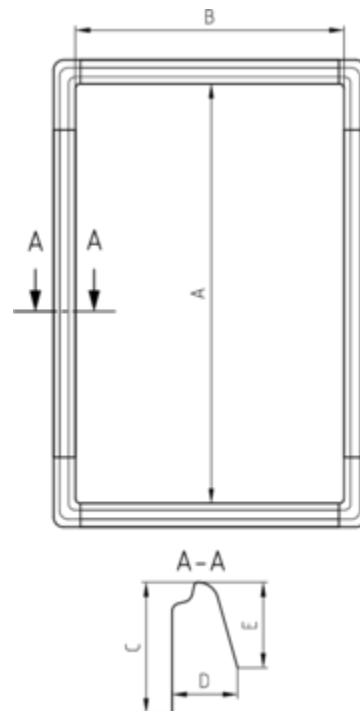

ÜBERHANGSTECKRAHMEN

Art.-Nr.: 60791
Nenngröße [mm]: Gr.1/320-550
Material: Kupfer

Maße [mm]:

A	B	C	D	E
450-820	320-550	52	26	34

Hinweis:

Passend für Kaminverwahrung Größe 1. Lieferumfang: 2 Paar Eckteile