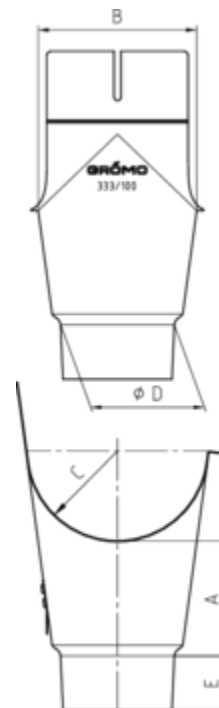

## EINHANGSTUTZEN - RUND - HALBRUNDE RINNE

<b>Art.-Nr.:</b>	<b>62480</b>
<b>Nenngröße [mm]:</b>	<b>280/80</b>
<b>Material:</b>	<b>Zink</b>
<b>Ablaufleistung[l/s]:</b>	<b>4,3</b>

### Maße [mm]:

A	B	C	D	E
85	112	64	81	35