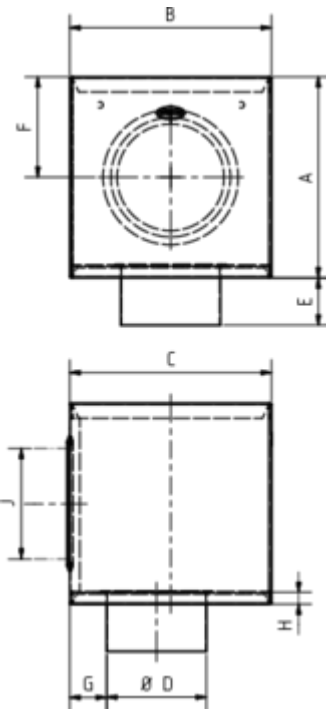

## FLACHDACH-WASSERFANGKASTEN KUBISCH MIT ZULAUF

Art.-Nr.: 63172  
 Nenngröße [mm]: 110/100  
 Material: Zink

### Maße [mm]:

A	B	C	D	E	F	G	H	J
200	200	200	99	47	100	37	12	110

### Hinweis:

- Lieferung inkl. vormontierter Zulaufdichtung
- Rückseitig zwei Aufhängebohrungen  $\varnothing 6$  mm
- Informationspflicht gemäß Art. 33 REACH-Verordnung (SVHC-/Kandidatenliste): Erzeugnisse enthalten mehr als 0,1 % Blei (EG-Nr. 231-100-4 / CAS-Nr. (EG-Verzeichnis) 7439-92-1).