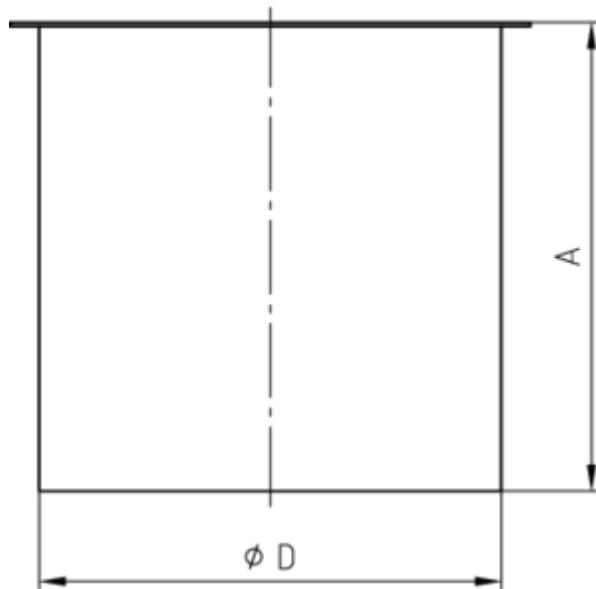

**LÖTSTUTZEN KURZ - KASTENRINNE**

<b>Art.-Nr.:</b>	<b>62625</b>
<b>Nenngröße [mm]:</b>	<b>120</b>
<b>Material:</b>	<b>Zink</b>
<b>Ablaufleistung[l/s]:</b>	<b>4,4</b>

**Maße [mm]:**

A	D
81	119