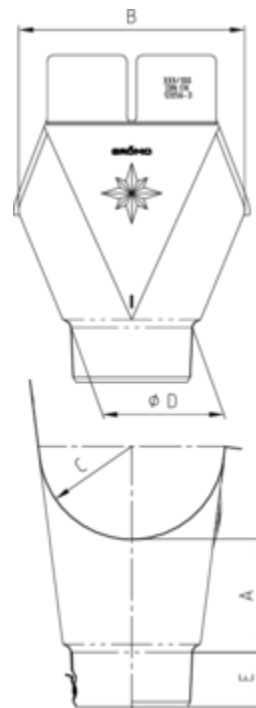

EINHANGSTUTZEN OVAL - HALBRUNDE RINNE

Art.-Nr.: 67450
Nenngröße [mm]: 333/100
Material: Anthra-Zinc

Maße [mm]:

A	B	C	D	E
94	185	77	101	45

Hinweis:

Stumpfgeschweißt, mit Klemmfeder zur einfachen Montage