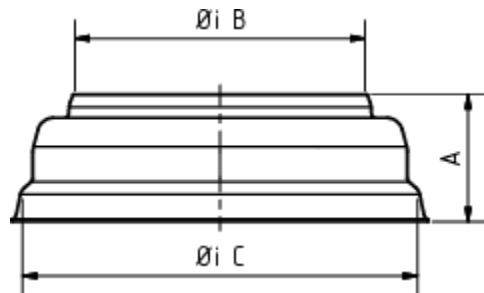

STANDROHRKAPPE HOCH

Art.-Nr.: 60828
Nenngröße [mm]: 76/120
Material: Kupfer

**Maße [mm]:**

A	B	C
38	76	120