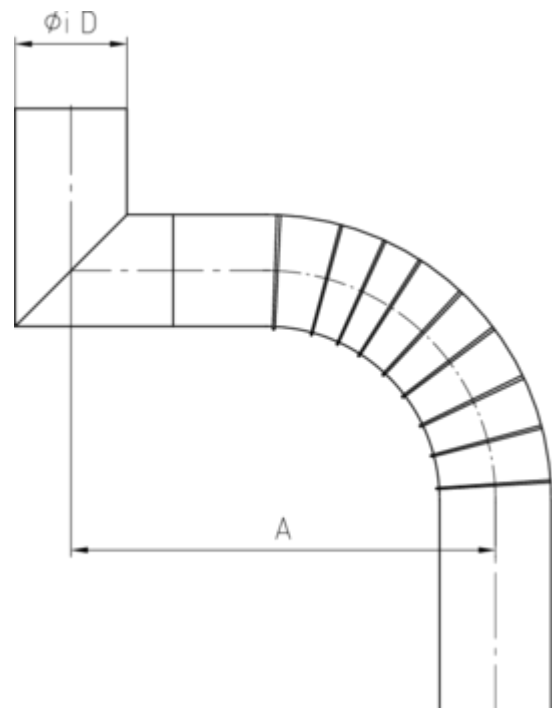

**GLIEDERBOGEN Ø 100 GELÖTET**

<b>Art.-Nr.:</b>	<b>62538</b>
<b>Nenngröße [mm]:</b>	<b>600-695</b>
<b>Material:</b>	<b>Zink</b>
<b>Ablaufleistung[l/s]:</b>	<b>10,7</b>

**Maße [mm]:**

A	D
600-695	100

**Hinweis:**

- Auf Anfrage auch in  $\phi 76$ ,  $\phi 80$ ,  $\phi 87$ ,  $\phi 120$  mm und weiteren Materialien lieferbar, ab Nenngröße 1000 mm 2-teilig
- Informationspflicht gemäß Art. 33 REACH-Verordnung (SVHC-/Kandidatenliste): Erzeugnisse enthalten mehr als 0,1 % Blei (EG-Nr. 231-100-4 / CAS-Nr. (EG-Verzeichnis) 7439-92-1).