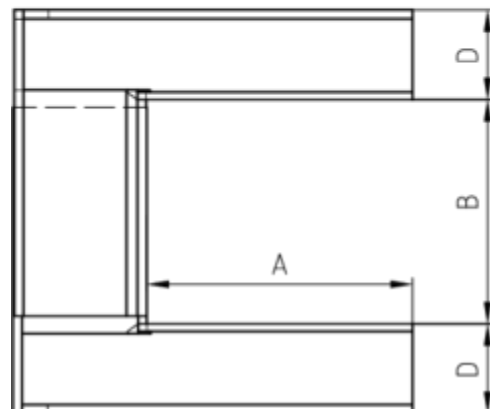

## KAMINVERWAHRUNG OBERTEIL (NACKENBLECH)

<b>Art.-Nr.:</b>	<b>60783</b>
<b>Nenngröße [mm]:</b>	<b>Gr.3/800-1400</b>
<b>Material:</b>	<b>Kupfer</b>

### Maße [mm]:

A	B	C	D	E
395	800-1400	115	130	180

### Hinweis:

- Die Maßangaben beziehen sich auf die Verstellbreite des Innenmaßes
- Informationspflicht gemäß Art. 33 REACH-Verordnung (SVHC-/Kandidatenliste): Erzeugnisse enthalten mehr als 0,1 % Blei (EG-Nr. 231-100-4 / CAS-Nr. (EG-Verzeichnis) 7439-92-1).