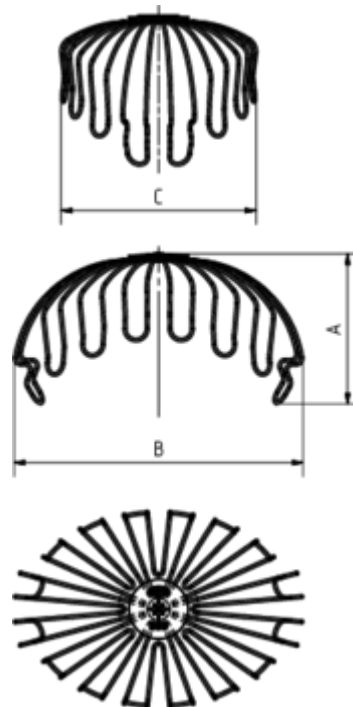

LAUBSIEB OVAL

Art.-Nr.: 54011
Nenngröße [mm]: 333
Material: Edelstahl

**Maße [mm]:**

A	B	C
105	201	136

Hinweis:

Für einen passgenauen Ausschnitt in der Rinne verwenden Sie die GRÖMO-Rinnenausschnittschablone für den GRÖMO Einhangstutzen oval