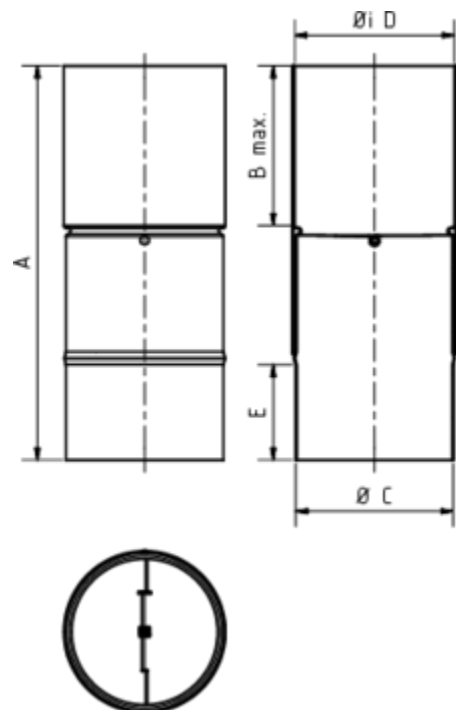

GERUCHSVERSCHLUSS

Art.-Nr.:	54200
Nenngröße [mm]:	100
Material:	Edelstahl

Maße [mm]:

A	B	C	D	E
248	100	99	100	60

Hinweis:

- Aus Edelstahl 1.4301. Ummantelung mit entsprechend bestelltem Material. Geruchshemmend und nagetiersicher. Zur Nachrüstung, wenn ein Einbau eines Geruchsverschlusses in Frosttiefe nicht mehr möglich ist. Nicht konform nach DIN 1986-100:2016-12
- Tropfgeräusche möglich