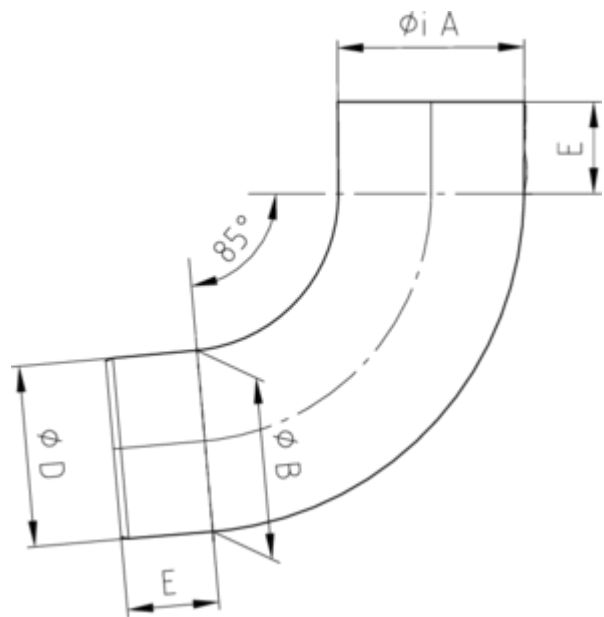

**ROHRBOGEN 85°**

<b>Art.-Nr.:</b>	<b>84202</b>
<b>Nenngröße [mm]:</b>	<b>60</b>
<b>Material:</b>	<b>Aluminium</b>
<b>Ablaufleistung[l/s]:</b>	<b>2,7</b>

**Maße [mm]:**

A	B	D	E
60,4	59	58,3	30

**Hinweis:**

Rollnahtgeschweißt, ohne Einzug