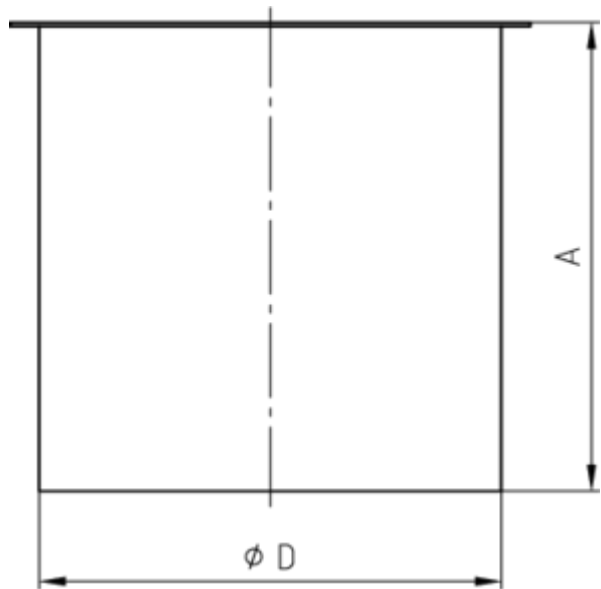

LÖTSTUTZEN KURZ - KASTENRINNE

Art.-Nr.:	62624
Nenngröße [mm]:	100
Material:	Zink
Ablaufleistung[l/s]:	2,8

**Maße [mm]:**

A	D
81	99