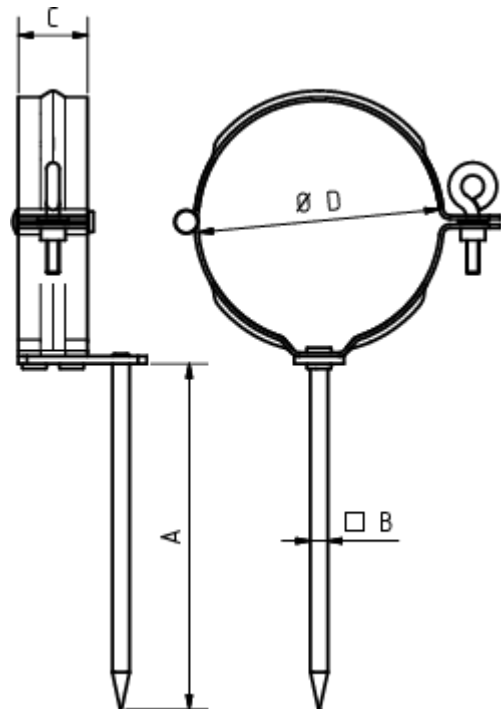

**FALLROHRSCHELLE MIT SCHLAGSTIFT 200
MM**

Art.-Nr.: 50267
Nenngröße [mm]: 100
Material: Stahl verzinkt

**Maße [mm]:**

A	B	C	D
200	7	28	98