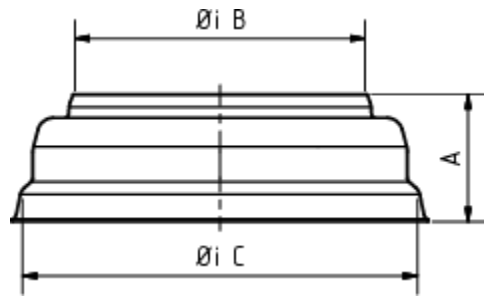

STANDROHRKAPPE HOCH

Art.-Nr.: 60838
Nenngröße [mm]: 87/120
Material: Kupfer

**Maße [mm]:**

A	B	C
38	87	120