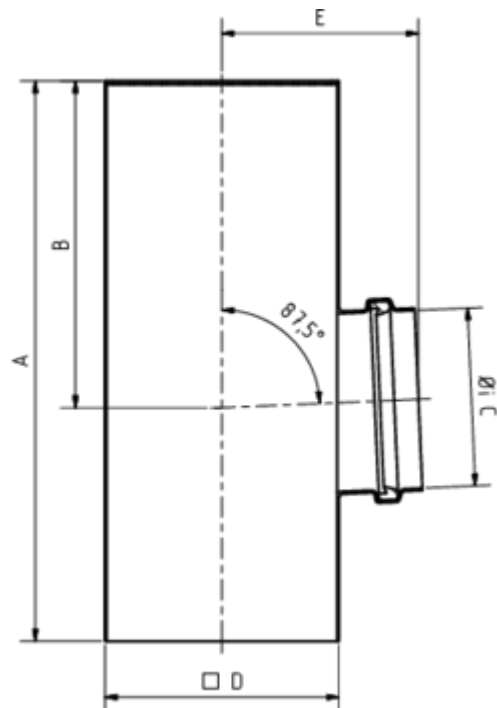

## FLACHDACH-ABZWEIG KASTENFÖRMIG

**Art.-Nr.:** 63336  
**Nenngröße [mm]:** 75/100x100  
**Material:** Zink

### Maße [mm]:

A	B	C	D	E
240	140	76	100	84