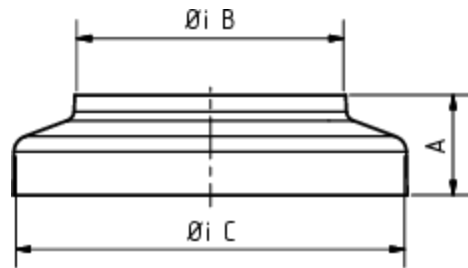

STANDROHRKAPPE FLACH

Art.-Nr.: 84848
Nenngröße [mm]: 100/150
Material: Aluminium

**Maße [mm]:**

A	B	C
30	100	149