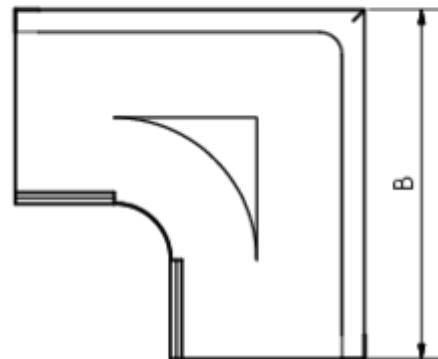

Technisches Datenblatt

**RINNENWINKEL - AUSSENECK - 90° -  
HALBRUND**

**Art.-Nr.:** 84303  
**Nenngröße [mm]:** 333  
**Material:** Aluminium

**Maße [mm]:**

A	B	C	D	E	F
98	310	11	153	20	20

**Hinweis:**

Tiefgezogen