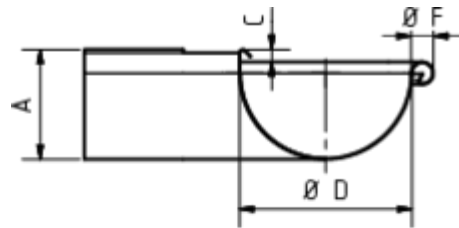

Technisches Datenblatt

**RINNENWINKEL - AUSSENECK - 90° -  
HALBRUND**

**Art.-Nr.:** 84303  
**Nenngröße [mm]:** 333  
**Material:** Aluminium

**Maße [mm]:**

A	B	C	D	E	F
98	310	11	153	20	20

**Hinweis:**

Tiefgezogen