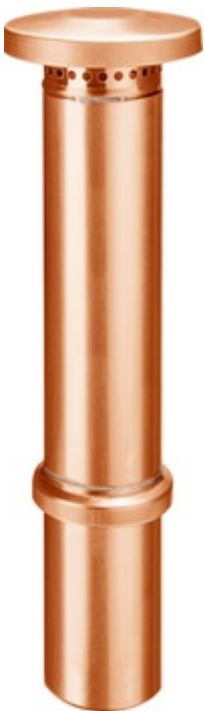

DUNSTROHR MIT DUNSTHUT

Art.-Nr.: 61613
Nenngröße [mm]: 120
Material: Kupfer

**Maße [mm]:**

A	B	D	E
500	148	120	186