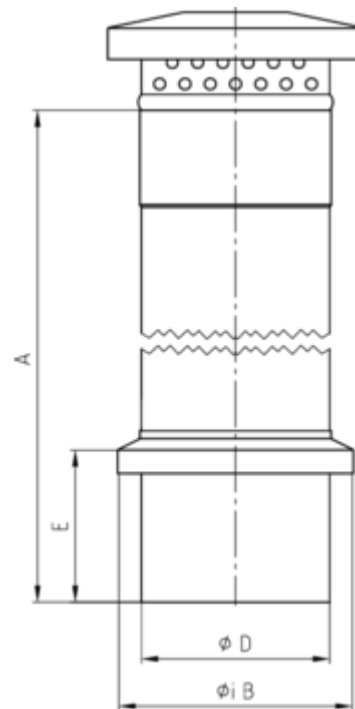

DUNSTROHR MIT DUNSTHUT

Art.-Nr.: 61613
Nenngröße [mm]: 120
Material: Kupfer

**Maße [mm]:**

A	B	D	E
500	148	120	186