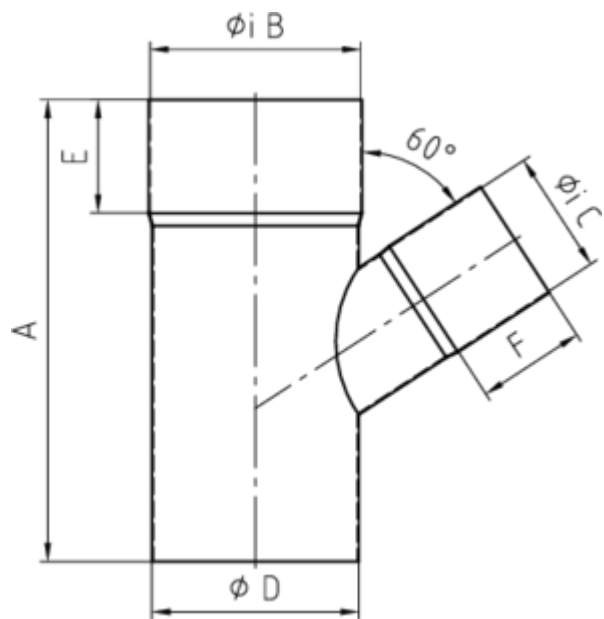

**FALLROHRABZWEIG 60°**

<b>Art.-Nr.:</b>	<b>62980</b>
<b>Nenngröße [mm]:</b>	<b>100/60</b>
<b>Material:</b>	<b>Zink</b>
<b>Ablaufleistung[l/s]:</b>	<b>10,7</b>

**Maße [mm]:**

A	B	C	D	E	F
220	100	60	100	50	50

**Hinweis:**

- Auf Anfrage auch mit anderem Winkel, Durchmesser, Doppelabzweig oder Y-Abzweig erhältlich
- Gelötet
- Informationspflicht gemäß Art. 33 REACH-Verordnung (SVHC-/Kandidatenliste): Erzeugnisse enthalten mehr als 0,1 % Blei (EG-Nr. 231-100-4 / CAS-Nr. (EG-Verzeichnis) 7439-92-1).