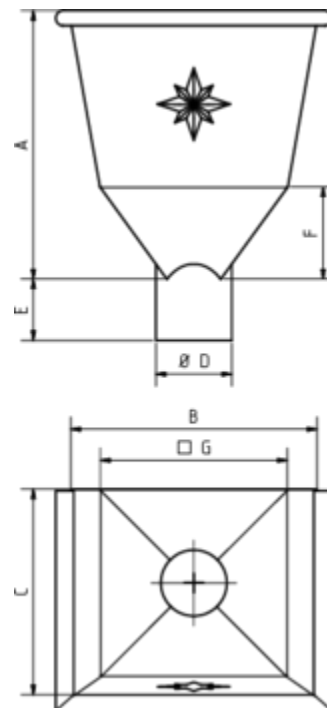

WASSERFANGKASTEN KONISCH

Art.-Nr.: 63503
Nenngröße [mm]: 120
Material: Zink

**Maße [mm]:**

A	B	C	D	E	F	G
350	320	270	119	80	110	245

Hinweis:

- Rinnenanbindung Nenngröße 200 - 400. Auf Anfrage auch mit Überlauf / ohne Stern erhältlich
- Eignet sich für Tiefpunkt-Schiebenah zum Bewegungsausgleich
- Informationspflicht gemäß Art. 33 REACH-Verordnung (SVHC-/Kandidatenliste): Erzeugnisse enthalten mehr als 0,1 % Blei (EG-Nr. 231-100-4 / CAS-Nr. (EG-Verzeichnis) 7439-92-1).