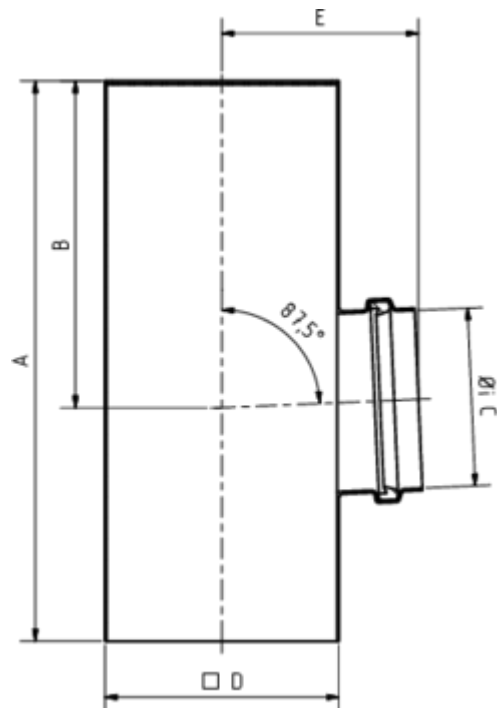

**FLACHDACH-ABZWEIG KASTENFÖRMIG**

**Art.-Nr.:** 84234  
**Nenngröße [mm]:** 75/80x80  
**Material:** Aluminium

**Maße [mm]:**

A	B	C	D	E
240	140	82	78	74

**Hinweis:**

Lieferung inkl. vormontierter Zulaufdichtung