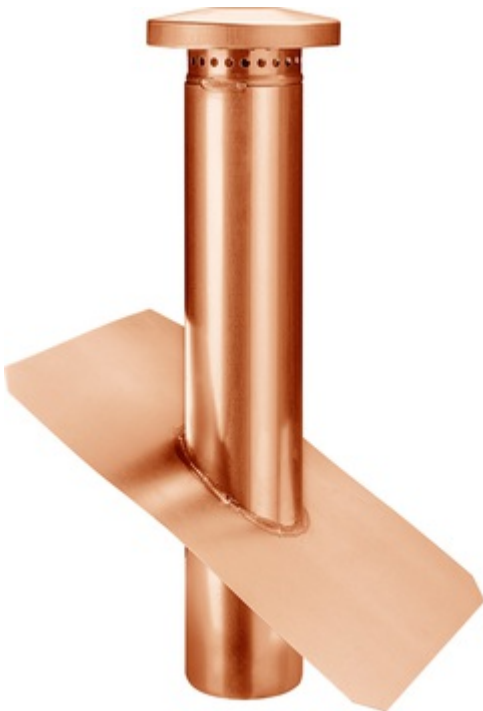

## DUNSTROHR MIT DUNSTHUT AUF GRUNDPLATTE OHNE WASSERFALZ

**Art.-Nr.:** 61617  
**Nenngröße [mm]:** 120  
**Material:** Kupfer

### Maße [mm]:

A	B	C	D	E
500,0	300	400,0	120	200