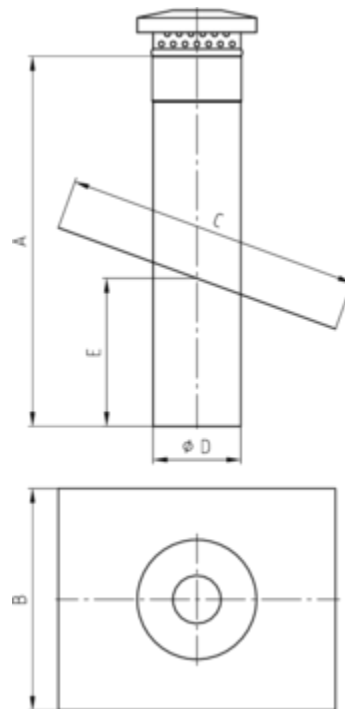

## DUNSTROHR MIT DUNSTHUT AUF GRUNDPLATTE OHNE WASSERFALZ

**Art.-Nr.:** 61617  
**Nenngröße [mm]:** 120  
**Material:** Kupfer

### Maße [mm]:

A	B	C	D	E
500,0	300	400,0	120	200

### Hinweis:

- Bei Bestellung Dachneigung angeben
- Lüftungsquerschnitt 32 cm<sup>2</sup>