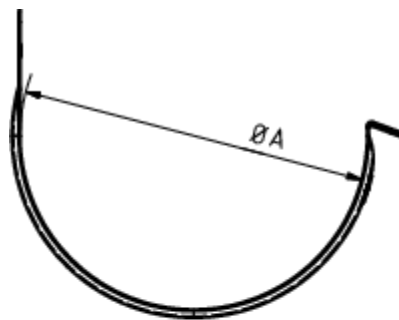

KLEBE-RINNENVERBINDER

Art.-Nr.: 66269
Nenngröße [mm]: 400
Material: Quartz-Zinc

**Maße [mm]:**

A	B
192	70

Hinweis:

Zum Verbinden zweier Rinnen und zur Reparatur undichter Nähte oder Rinnen