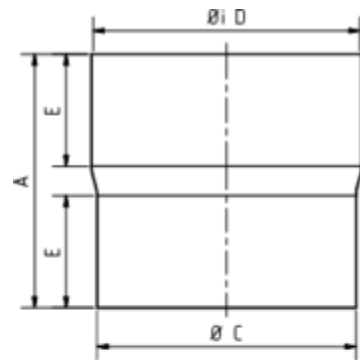

**STECKMUFFE (ROHRVERBINDER)**

<b>Art.-Nr.:</b>	<b>60745</b>
<b>Nenngröße [mm]:</b>	<b>120</b>
<b>Material:</b>	<b>Kupfer</b>
<b>Ablaufleistung[l/s]:</b>	<b>17,4</b>

**Maße [mm]:**

A	C	D	E
95,0	117,0	120	42