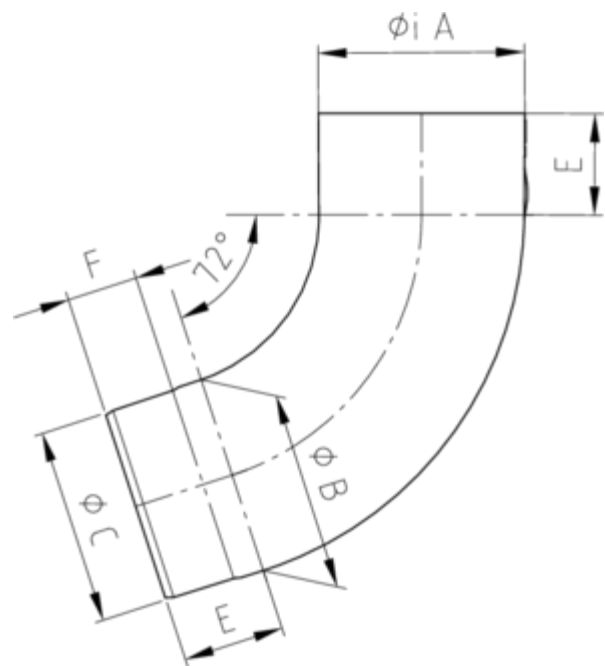

**ROHRBOGEN 72°**

<b>Art.-Nr.:</b>	<b>60080</b>
<b>Nenngröße [mm]:</b>	<b>80</b>
<b>Material:</b>	<b>Kupfer</b>
<b>Ablaufleistung[l/s]:</b>	<b>5,9</b>

**Maße [mm]:**

A	B	C	E	F
80,4	79	76,9	40	28

**Hinweis:**

Stumpfgeschweißt mit Einzug