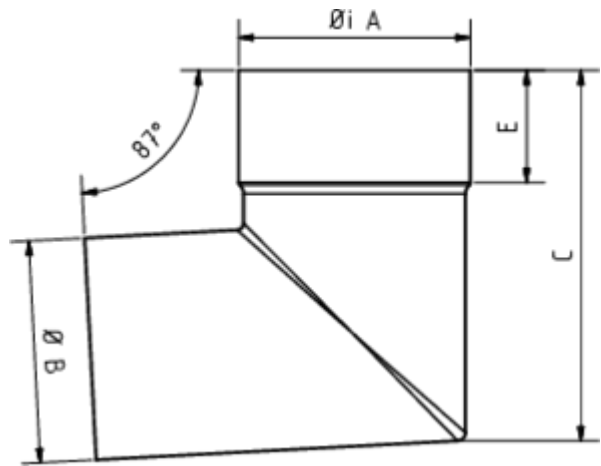

**ROHRWINKELBOGEN 87°**

<b>Art.-Nr.:</b>	<b>60218</b>
<b>Nenngröße [mm]:</b>	<b>87</b>
<b>Material:</b>	<b>Kupfer</b>
<b>Ablaufleistung[l/s]:</b>	<b>7,2</b>

**Maße [mm]:**

A	B	C	E
89	86	160	50

**Hinweis:**