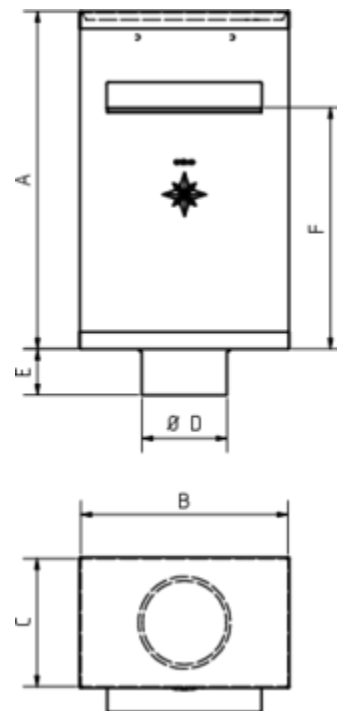

## FLACHDACH-WASSERFANGKASTEN OHNE ZULAUF

**Art.-Nr.:** 85165  
**Nenngröße [mm]:** 100  
**Material:** Aluminium

### Maße [mm]:

| A   | B   | C   | D  | E  | F   |
|-----|-----|-----|----|----|-----|
| 390 | 242 | 150 | 99 | 50 | 280 |

### Hinweis:

Rückseitig zwei Aufhängebohrungen  $\varnothing 6$  mm. Der Überlauf dient als Notentwässerung bei verstopftem Fallrohr und ist nicht mit dem Notüberlauf für Flachdächer gleichzusetzen