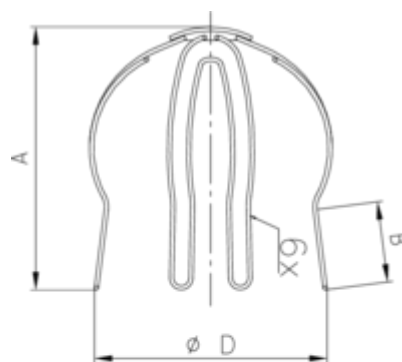

## LAUBSIEB

**Art.-Nr.:** 51003  
**Nenngröße [mm]:** 60  
**Material:** Stahl verzinkt

## Maße [mm]:

A	B	D
85	25	85