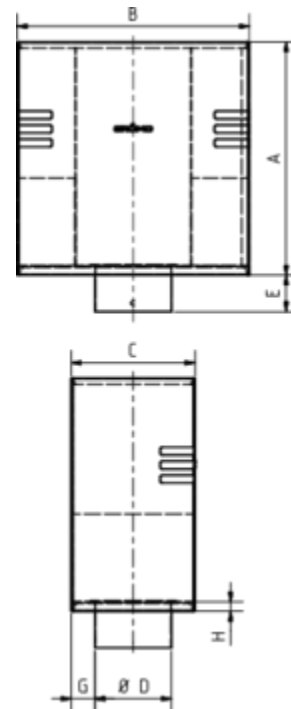

**DESIGN-FLACHDACH-WASSERFANGKASTEN**

**Art.-Nr.:** 62913  
**Nenngröße [mm]:** 100  
**Material:** Zink

**Maße [mm]:**

A	B	C	D	E	G	H
300	300	160	99	47	30,5	12

**Hinweis:**

Informationspflicht gemäß Art. 33 REACH-Verordnung (SVHC-/Kandidatenliste): Erzeugnisse enthalten mehr als 0,1 % Blei (EG-Nr. 231-100-4 / CAS-Nr. (EG-Verzeichnis) 7439-92-1).