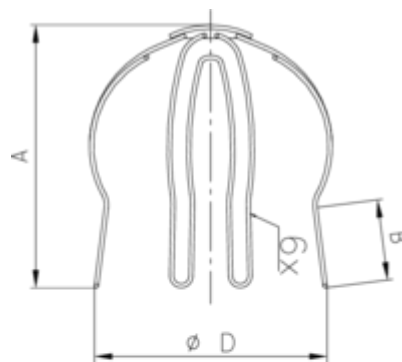

LAUBSIEB

Art.-Nr.: 61004
Nenngröße [mm]: 75-80
Material: Kupfer

**Maße [mm]:**

A	B	D
95	35	95